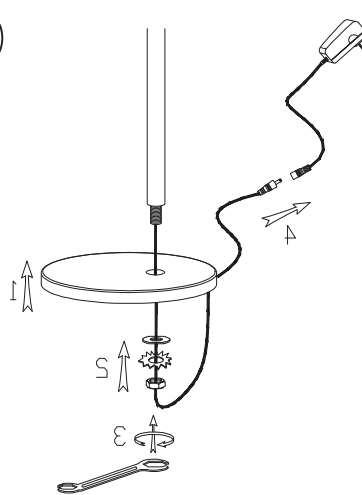

170LEDF

①

②

③

④

⑤

1 x 27W+1W LED
3000K 2520Lumens
1x5W
3000K 400Lumens
Included / inclus
Input: 100-240V~50/60 Hz
Output: 24V-DC 1.5A

IMPORTANT SAFETY INSTRUCTIONS

The LED bulb has been permanently installed into this lamp.
The LED bulb does not need to be replaced. Do no attempt to remove or replace the LED bulb.
Although LED bulbs do not get as hot as traditional light bulbs, they still generate some heat. Avoid touching the LED bulb.
Do not try to modify the plug, cable, adaptor or LED bulb.
Use a soft cloth when cleaning the lamp. Do not use chemical or abrasive cleaners
These important safety warnings do not cover all possible conditions or situations that may occur. Please take care when using this product.

INSTRUCTIONS IMPORTANTES

L'ampoule LED a été installée en permanence dans cette lampe.
L'ampoule LED n'a pas besoin d'être remplacée. N'essayez pas d'enlever ou de remplacer l'ampoule LED.
Bien que les ampoules LED ne soient pas aussi chaudes que les ampoules traditionnelles, elles génèrent encore de la chaleur. Évitez de toucher les ampoules LED.
N'essayez pas de modifier la fiche. Câble, adaptateur ou ampoules LED.
Utilisez un chiffon doux pour nettoyer la lampe. Ne pas utiliser de produit chimique ou nettoyants abrasifs.
Ces avertissements de sécurité importants ne couvrent pas toutes les conditions possibles ou les situations qui peuvent survenir. Faites attention lorsque vous utilisez ce produit.